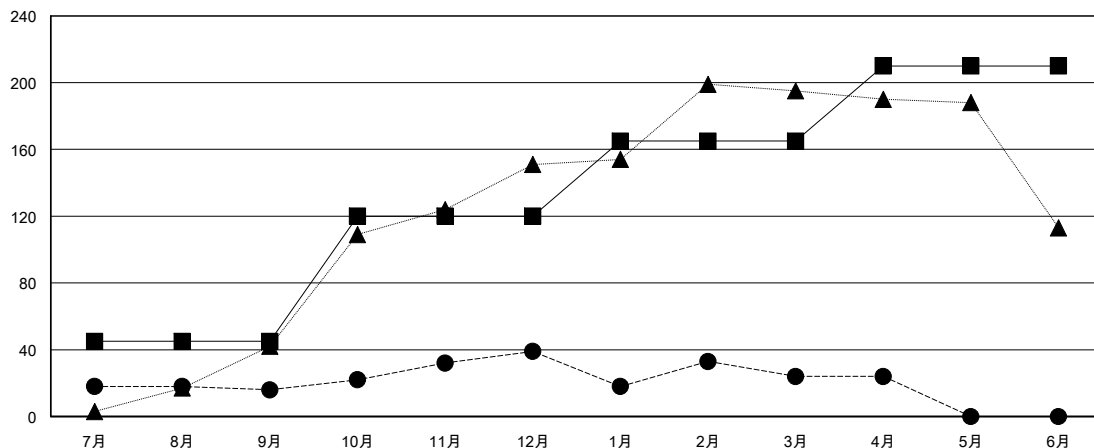

MONTHLY MEMBERSHIP PROGRESS REPORT

District 333 D

Results as of: 4/30/2017

GMT: Masayuki Kaneko

地域 JAPAN

GMT会則地域

クラブ			
結果: 2016-2017			
四半期	新クラブ目標	新クラブ	解散クラブ
7月/8月/9月	0	0	0
10月/11月/12月	1	0	0
1月/2月/3月	0	0	0
4月/5月/6月	0	0	0

名			
結果: 2016-2017			
四半期	新会員 (再入会と転入を含めない) 純増目標	新会員 (再入会と転入を含めない) 実際	退会者 (転籍を含む) 実際
7月/8月/9月	45	58	42
10月/11月/12月	75	41	18
1月/2月/3月	45	65	80
4月/5月/6月	45	9	9

新クラブ目標及び実績累計

会員目標及び実績累計

解散クラブ: 0	37 CLUBS OF 54 一名以上の新会員を登録	男女別
退会者	会員累計データを見るには、ここをクリック ク	男性 1,791 (72.48%)
物故会員 11		女性 680 (27.52%)
クラブ解散 0		世帯主/家族会員合計 1,226
その他 138		国際会費半額の家族会員 704
合計 149		